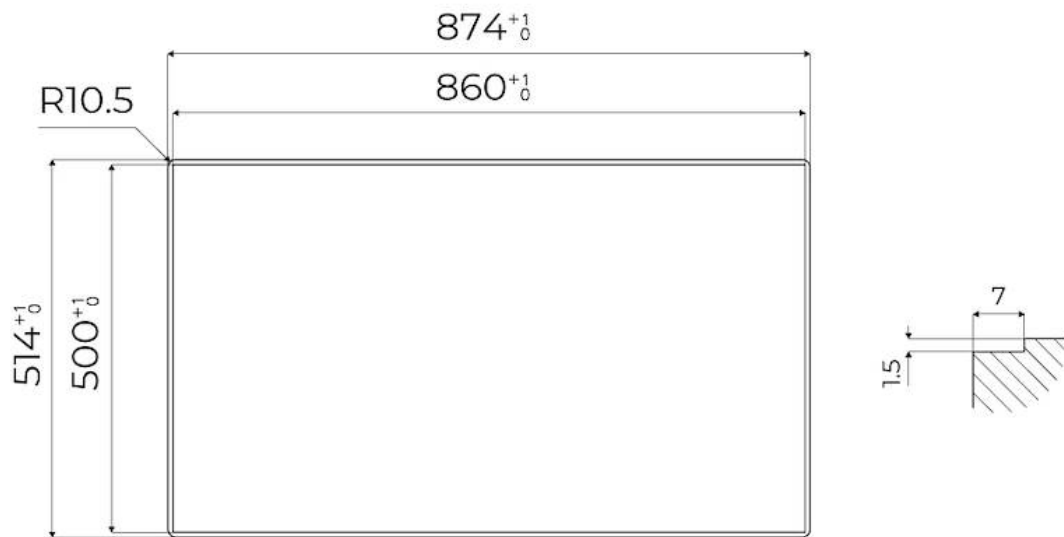

220 - 240 V; 50/60 Hz

Dimensions

873x513 mm

Dimensions base

90cm

Élément chauffant

5 brûleurs

Trou d'encastrement

Voir fiche technique

Grilles

Grilles en fonte et tables coupe-feu émaillées

Largeur

87 cm

Puissance totale

9.500 W

Auxiliaire

## DESSINS TECHNIQUES

FTS - cut out

FT - cut out